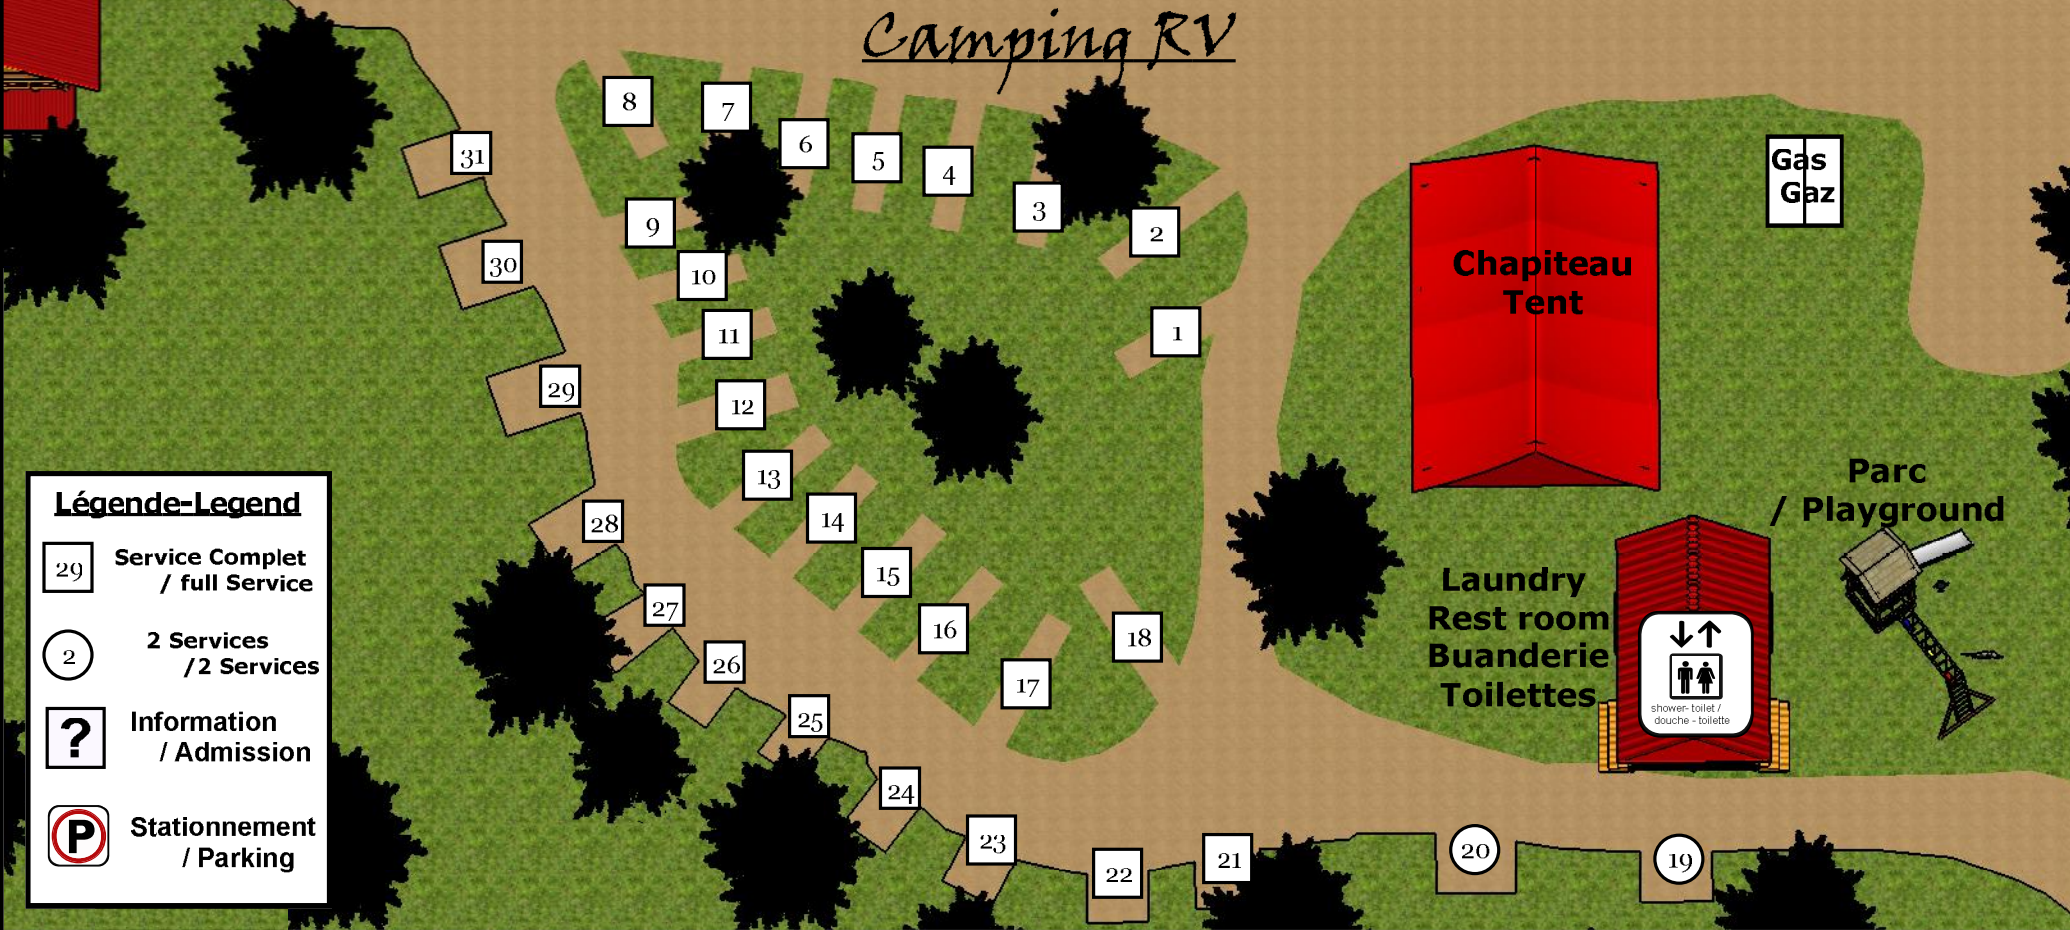

# Camping RV

**Légende-Legend**

-  Service Complet / full Service
-  2 Services / 2 Services
-  Information / Admission
-  Stationnement / Parking

**Chalets Restigouche**  
 1397 RO.265  
 Kedgwick, N.B.  
 Canada, E8B 1R8  
[info@chaletsrestigouche.com](mailto:info@chaletsrestigouche.com)  
 Tél.: 506.284.2022  
 Sans Frais: 1.888.666.2022  
 Fax: 506.284.2910

**Petite Main-Restigouche / Little Main**  
**Ile-Island**

DessinCad  
**IMajne**  
 Vos idées sur papier  
 -Développement de projets  
 -Dessin 2D- 3D  
 Martin Pelletier  
 Tél.: et Fax: (506) 235-2460  
 C: 506-235-0465  
[www.dessincadimajne.com](http://www.dessincadimajne.com)